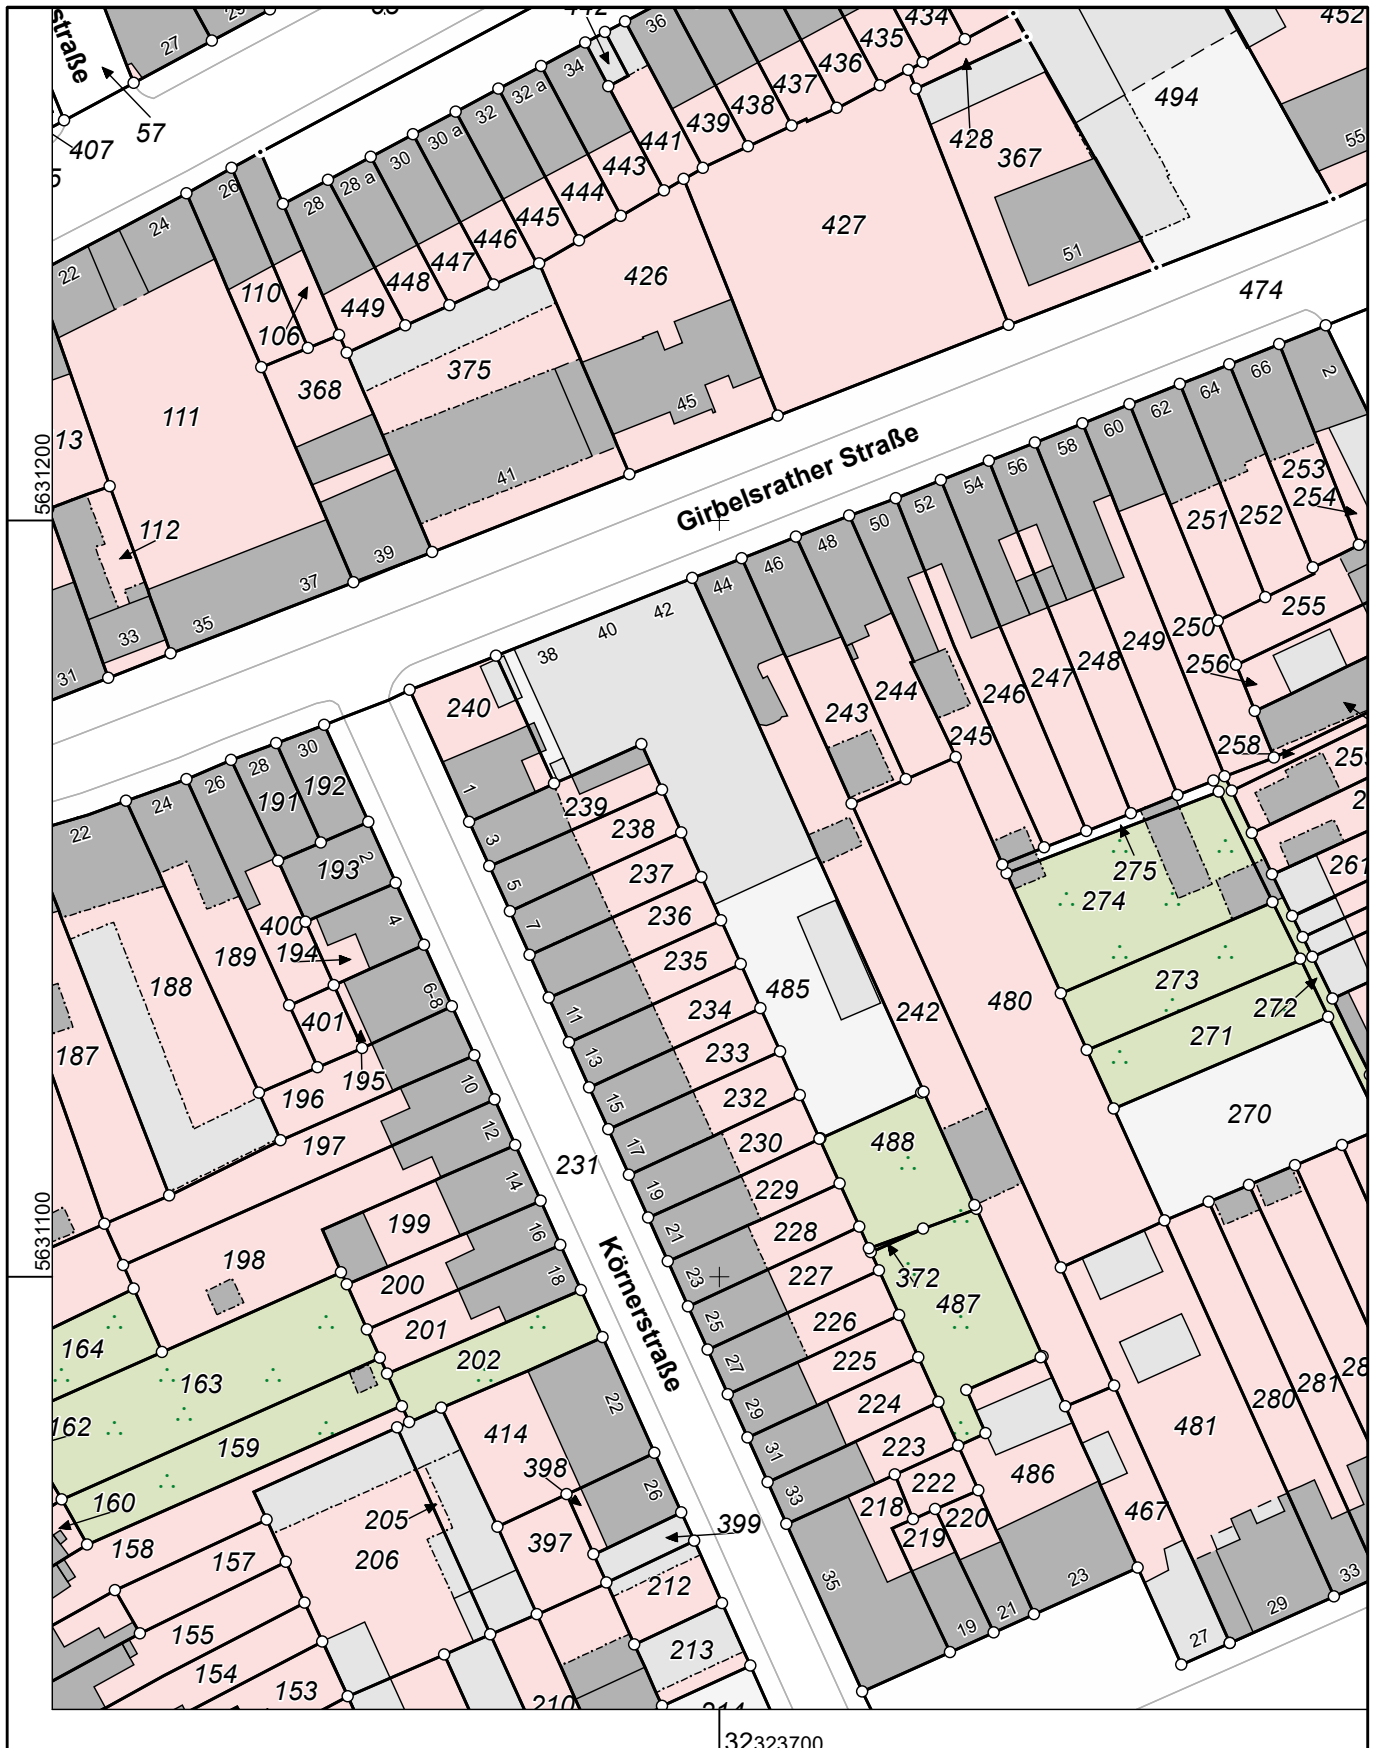

# Kreis Düren Katasteramt

Bismarckstraße 16  
52351 Düren

# Auszug aus dem Liegenschaftskataster

Flurkarte NRW 1:1000

Flurstück: 485  
Flur: 8  
Gemarkung: Düren  
Girbelsrather Straße 38, Düren u.a.

Erstellt: 26.11.2025  
Zeichen: 25-10-2200

Maßstab 1 : 1000

Die Nutzung dieses Auszuges ist im Rahmen des § 11 (1) DVOzVermKatG NRW zulässig. Zuwiderhandlungen werden nach § 27 VermKatG NRW verfolgt.